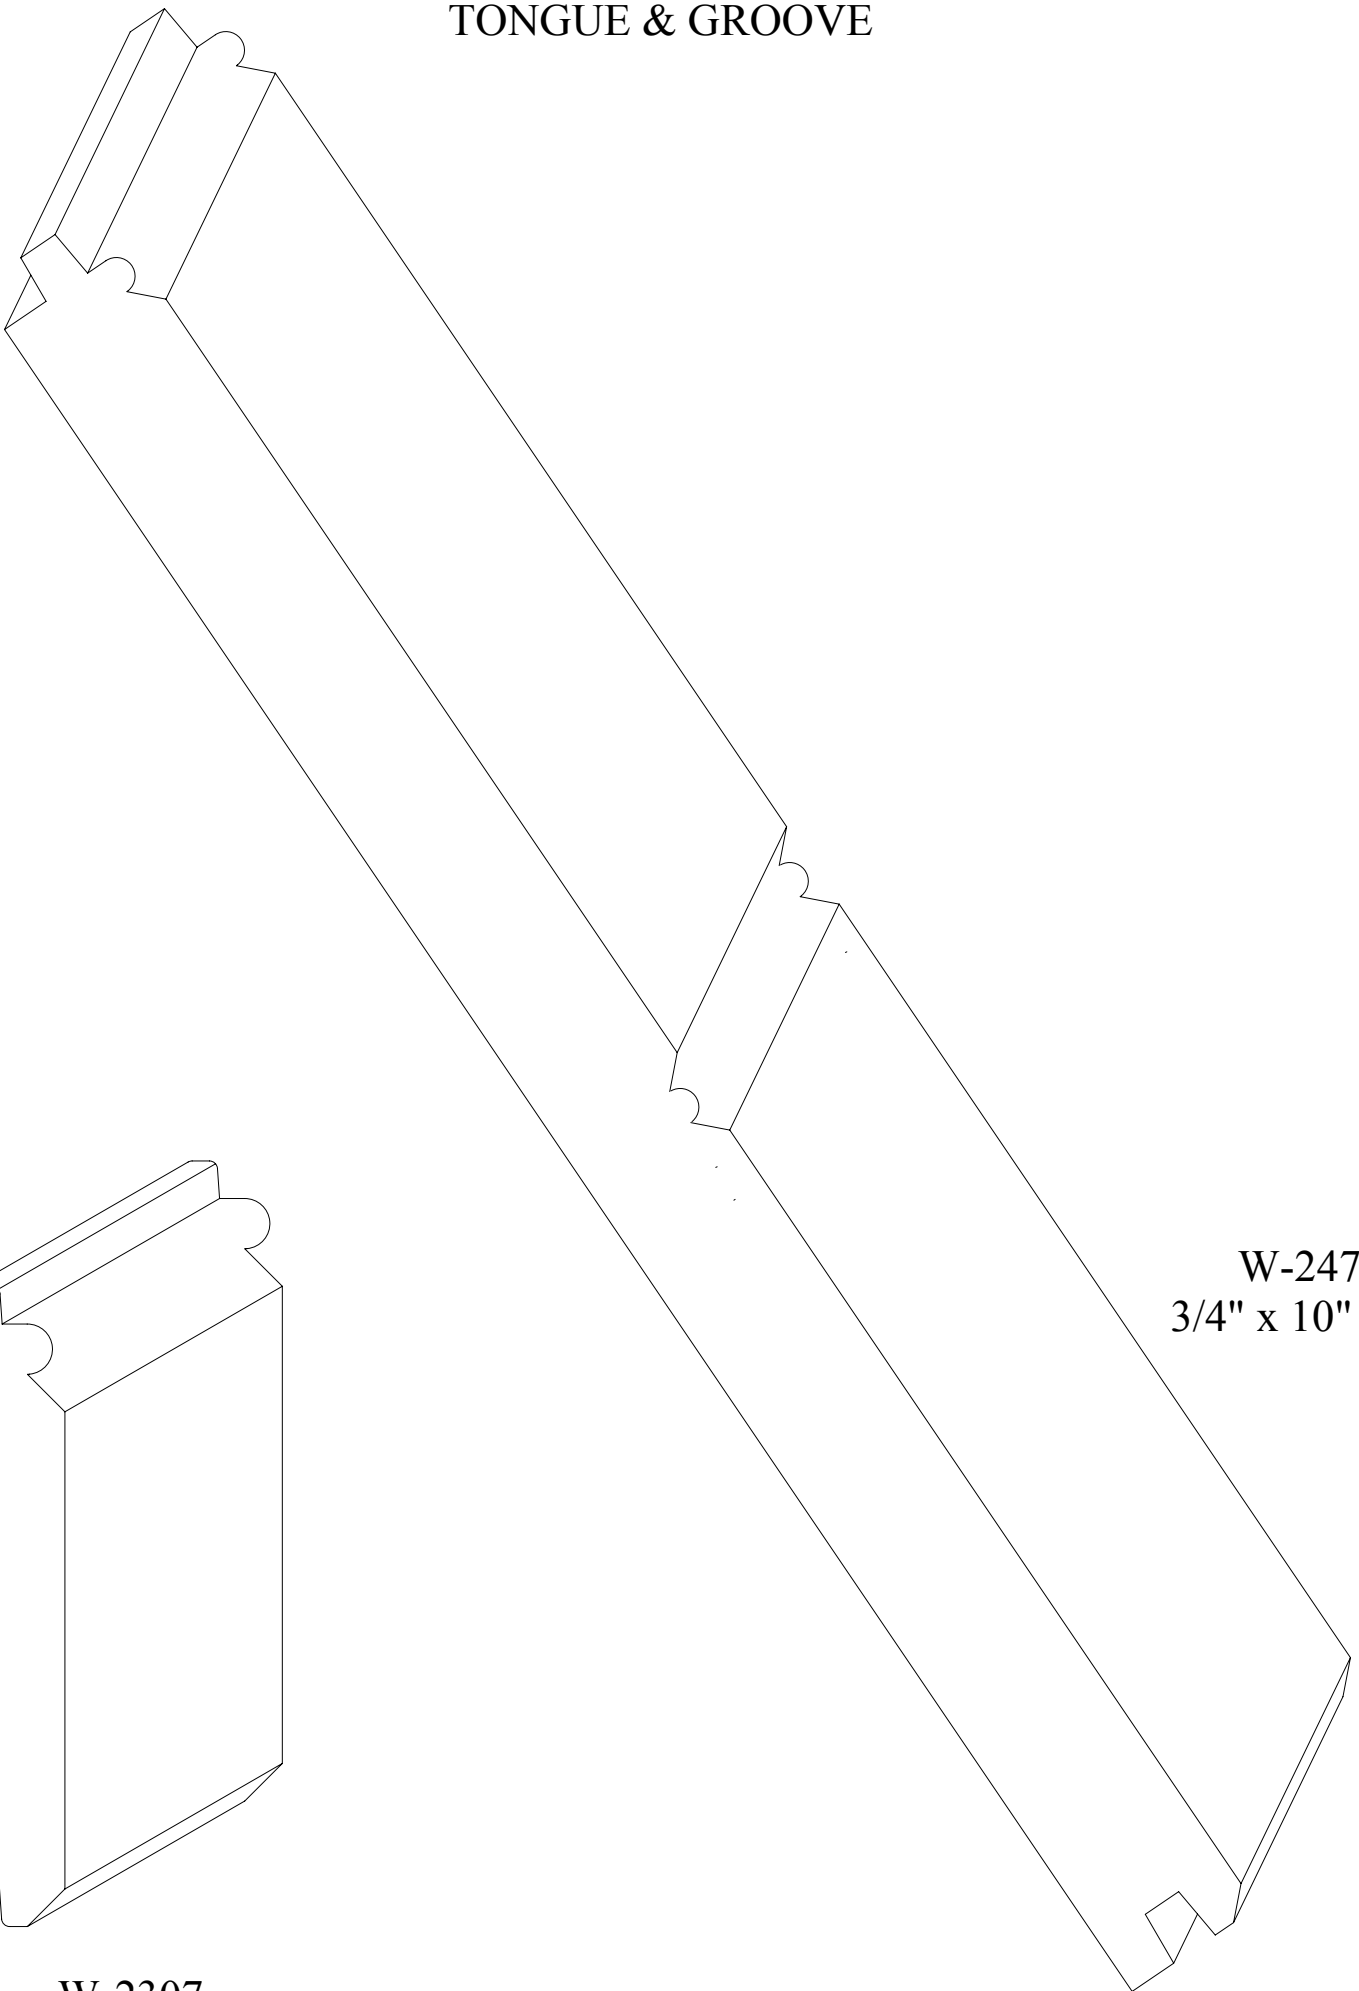

# TONGUE & GROOVE

**W-1789**  
**1 3/8" x 6 1/2" FACE**

**W-1844**  
**3/4" x 5 3/16"**  
**FACE**

**W-2034**  
**3/8" x 3"**  
**FACE**

# TONGUE & GROOVE

W-2093  
3/4" x 4 3/8"

W-2199  
9/16" x 3 1/4"

WC-67  
1" x 5" FACE  
Width Varies

# TONGUE & GROOVE

**W-2307**  
**5/8" x 3" FACE**

**W-2477**  
**3/4" x 10" Face**